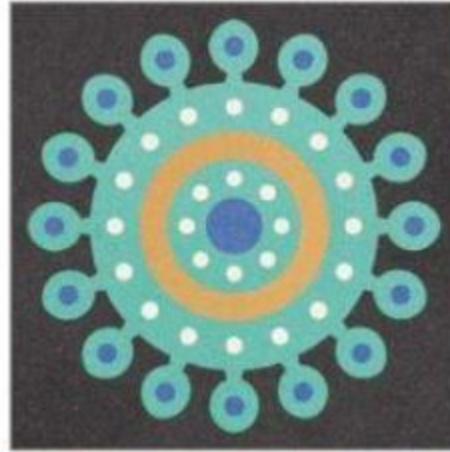

Desenli karo çini (karosiman/karomozaik) sanatını baştan yaratan Karoistanbul, farklı kütürlere ait el işçiliğiyle üretilmiş zemin ve duvar kaplamalarını evrensel sanat değerleriyle yeniden yorumlayarak desenli çini karo sanatını dekorasyon dünyasına kazandırıyor. Karoistanbul'un koleksiyonları arasında yer alan Semboller serisi ise yaşam alanlarını doğadan esinlenilmiş stilize orijinal figürler ve geometrik formlarla renklendiriyor.

Doğadan semboller

Karoistanbul'un kuş, horoz, güvercin, kertenkele, kurbağa, stilize ağaç dalları, tarihsel esintiler taşıyan geometrik ve oval formlara sahip olan Semboller serisi, birbirinden zarif 43 figürden oluşuyor. Antre ve koridorlar kadar mutfak ve banyo dekorasyonu için de ideal olan Semboller serisi, dekorasyonda sanatsal dokunuşu tercih eden, yenilik ve farklılık arayan kesimlere seslenmeyi başarıyor.

20x20x1,8 cm ebatlarına, metrekare başına 35-40 kg ağırlığa ve 6-8 mm boya katmanına sahip olan Semboller serisi, el yapımı olmasının yanı sıra tamamen doğal malzemelerden üretiliyor. Geleneksel motif ve desenlerden modern ve yenilikçi desen ve dokulara kadar yüzlerce farklı ürünü kullanıcıların beğenisine sunan Karoistanbul, 1000'i aşkın kalıba sahip bulunuyor.